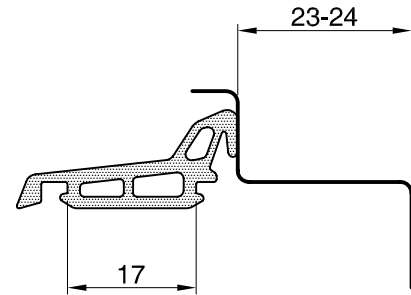

## Dichtungen zu Wechselrahmen

Mitteldichtung zu Rahmen geklebt

System: WR

**ZU-9060**

Mst. 1:1

01.02.2006

**WR-MD-1-24**

schwarz