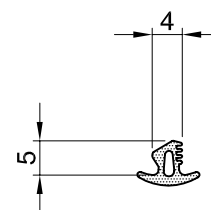

Eschbal-Zubehör
Diverse Gummidichtungen
lose Meterware
System: Diverse

ZU-9080

Mst. 1:1

01.02.2006

SE-7102 schwarz
Semperit, Stossgummi OL

MM-123369 schwarz
GS-4009, Stossgummi HM

Verfügbar auf Anfrage

SLD-3 schwarz
Dä-55-422

SLD-2 schwarz
Dä-55-209