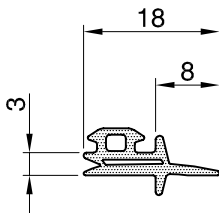

SLD-3 schwarz
Dä-55-422