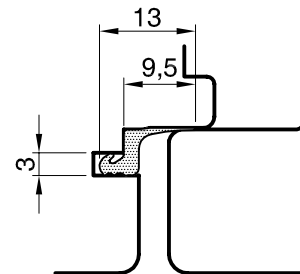

Eschbal-Zubehör  
**Diverse Gummidichtungen**  
lose Meterware  
System:

**ZU-9081**

Mst. 1:1

01.02.2006

**AL-5745-G2** schwarz  
Dä-25-797  
Faltwand

**SD-1306-01** schwarz  
Überschlagschutz Mittelpartie