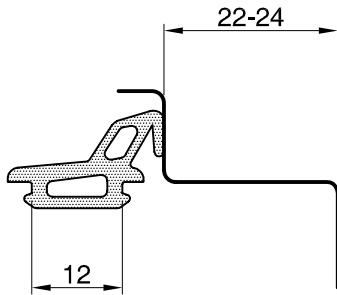

## Dichtungen zu Wechselrahmen

Mitteldichtung zu Rahmen geklebt

System: WR

**ZU-9060**

Mst. 1:1

01.02.2006

**WR-MD-1-24**

schwarz