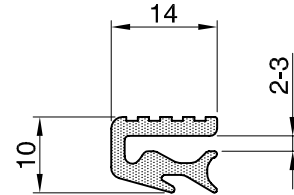

AG-4270-04 schwarz

MM-123369 schwarz
GS-4009, Stossgummi HM

Verfügbar auf Anfrage