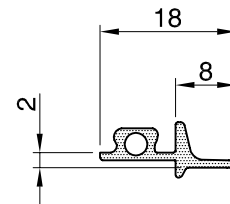

SLD-2 schwarz
Dä-55-209