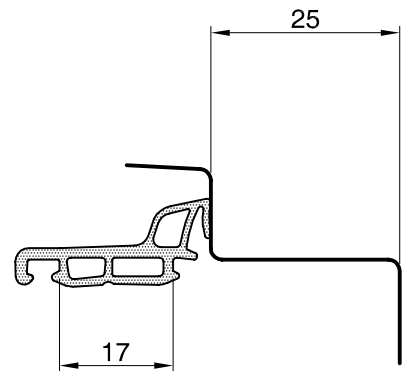

WD-30-10-01

schwarz