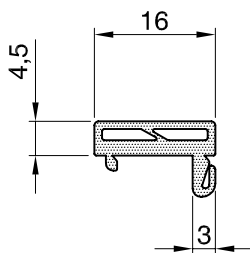

RD-3 schwarz