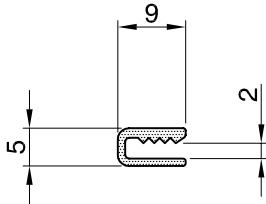

SE-7102 schwarz
Semperit, Stossgummi OL