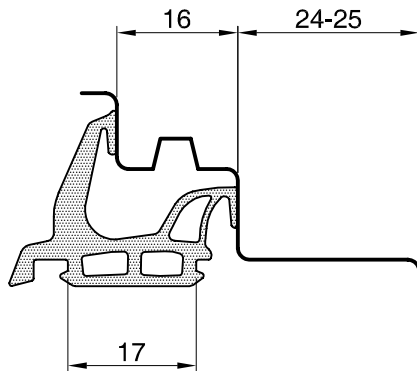

WR-MD-2-24

Dä-55-174 schwarz